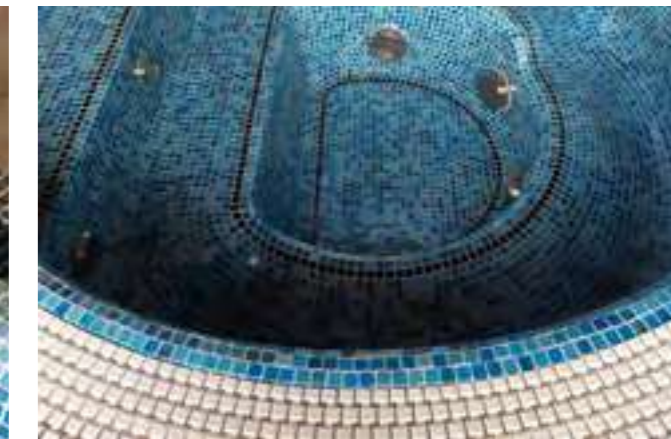

Oval Deck Level

4.00m x 3.00m